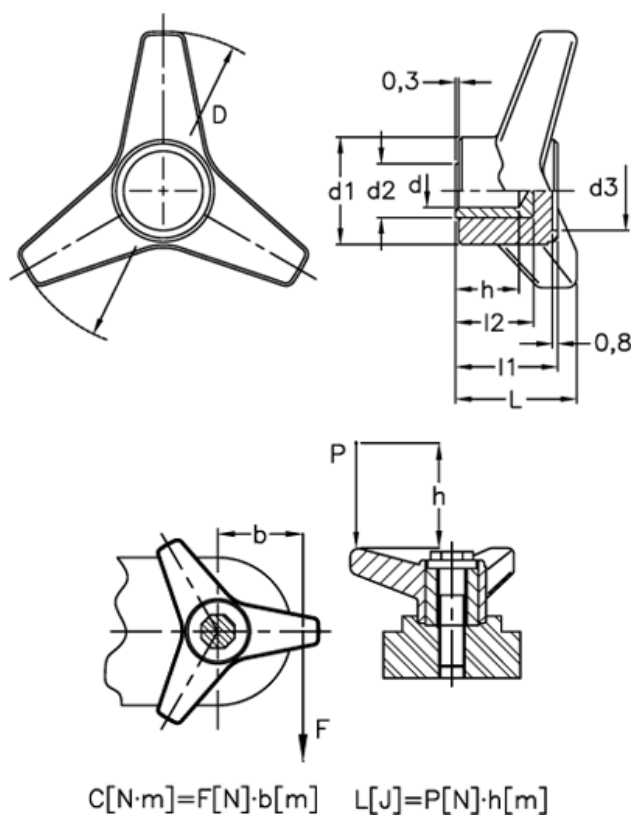

Article number: 2302065742
 Description: E+G Three-arm knob
 VB.639/130 A-12

Measures

C (N m)	= 135	L(J)	= 9
D	= 130	l1	= 40
d1	= 43	l2	= 31
d2	= 20		
d3	= 29		
d H9	= 12		
h	= 24		
L	= 47		